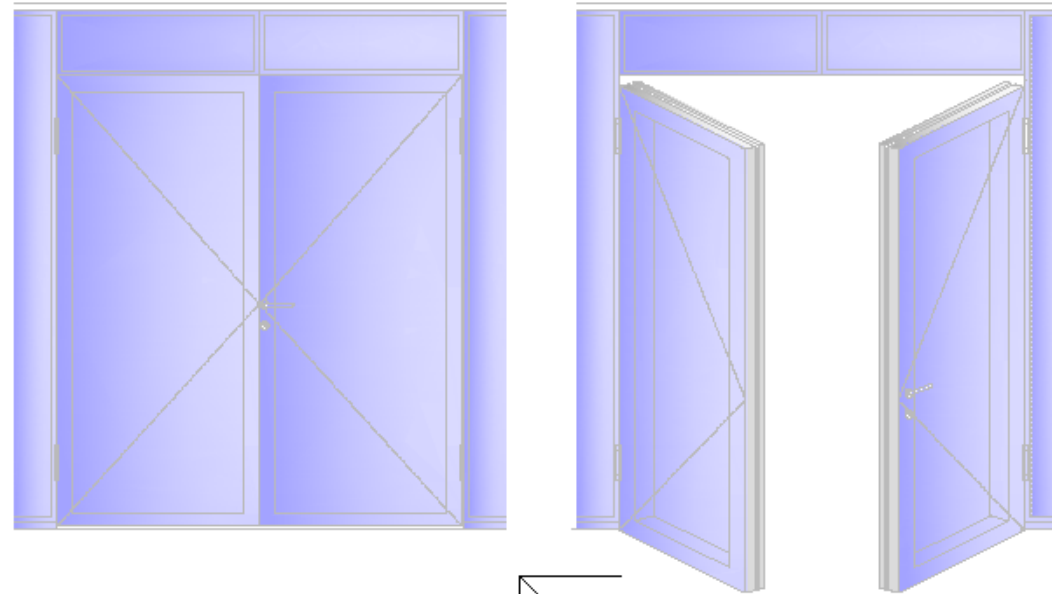

Ansicht

Horizontalschnitt

Doppelflüglige flächenbündige Ganzglastüre mit  
überglaster Zarge

Detailschnitte 1 : 2