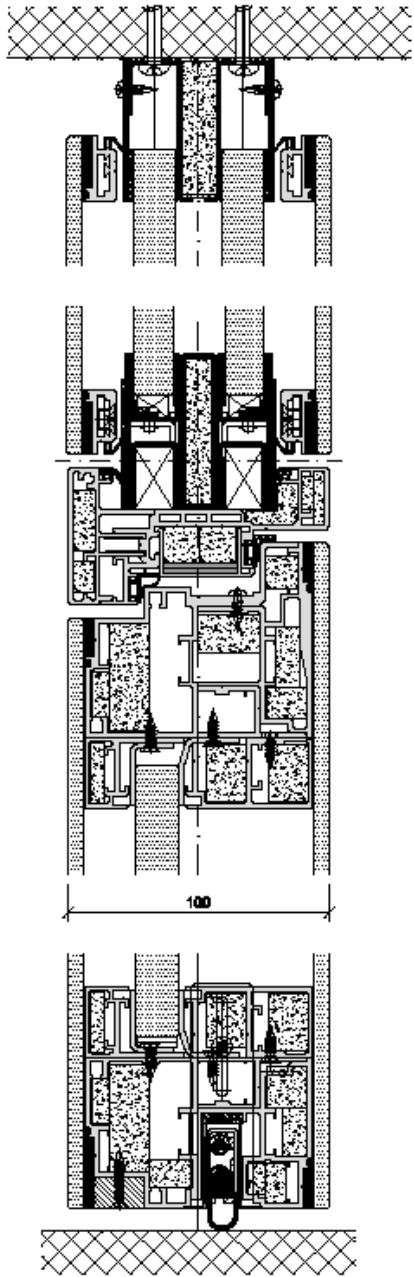

Vertikalschnitt

Ansicht

Horizontalschnitt

Flächenbündige Ganzglastüre EI30 mit Fineline Rahmen  
auf Structural Glazing EI60

Detailschnitte 1 : 2