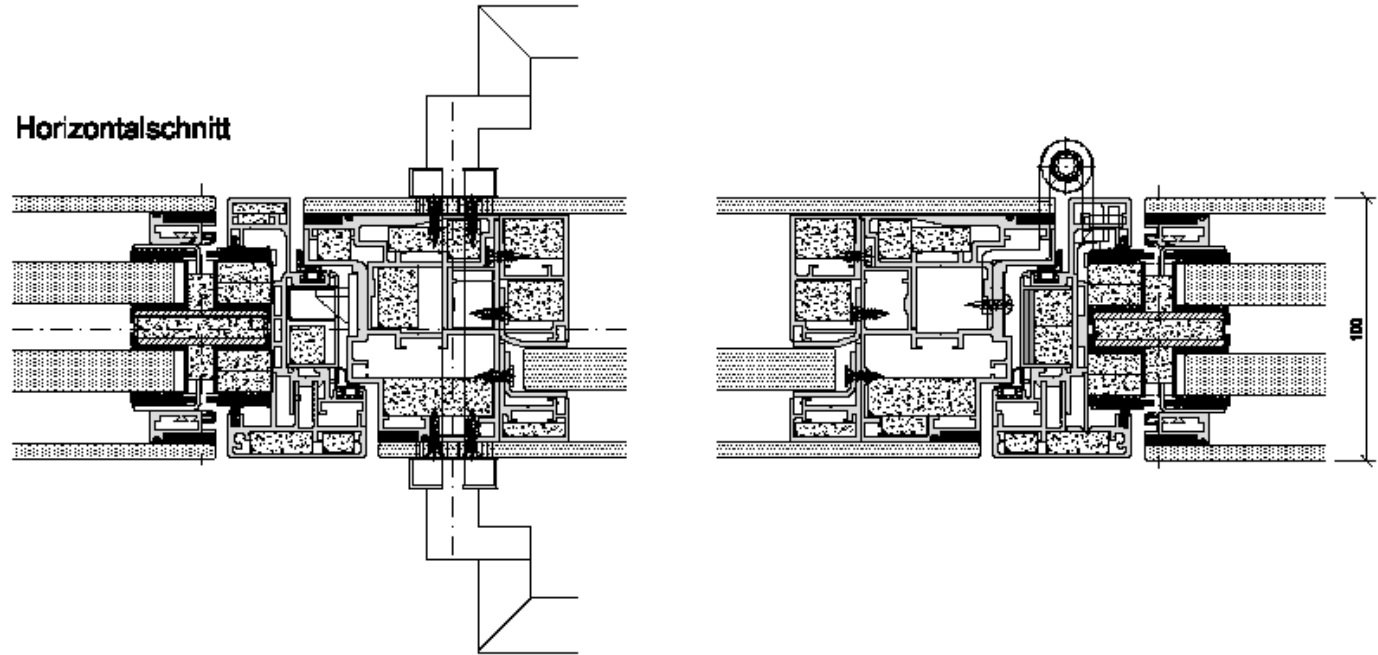

Vertikalschnitt

Ansicht

Horizontalschnitt

Flächenbündige Ganzglastüre EI30 mit Fineline Rahmen  
auf Structural Glazing EI60

Detailschnitte 1 : 2