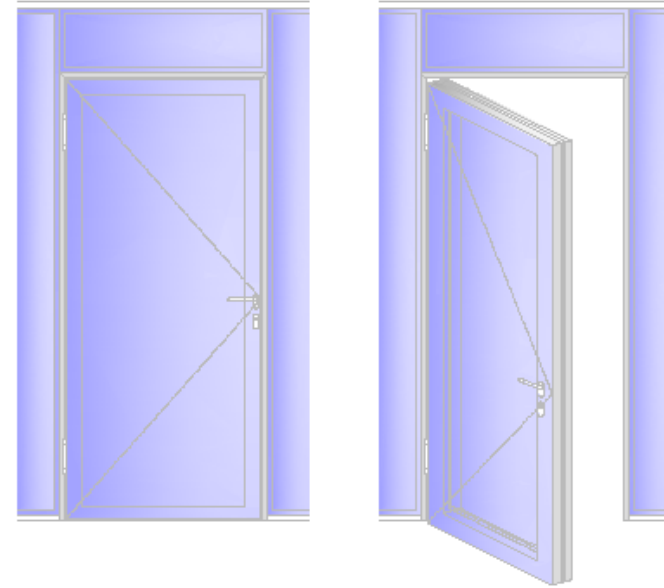

Vertikalschnitt

Ansicht

Horizontalschnitt

Flächenbündige Ganzglastüre EI30 mit Fineline Rahmen  
auf Structural Glazing EI60

Detailschnitte 1 : 2